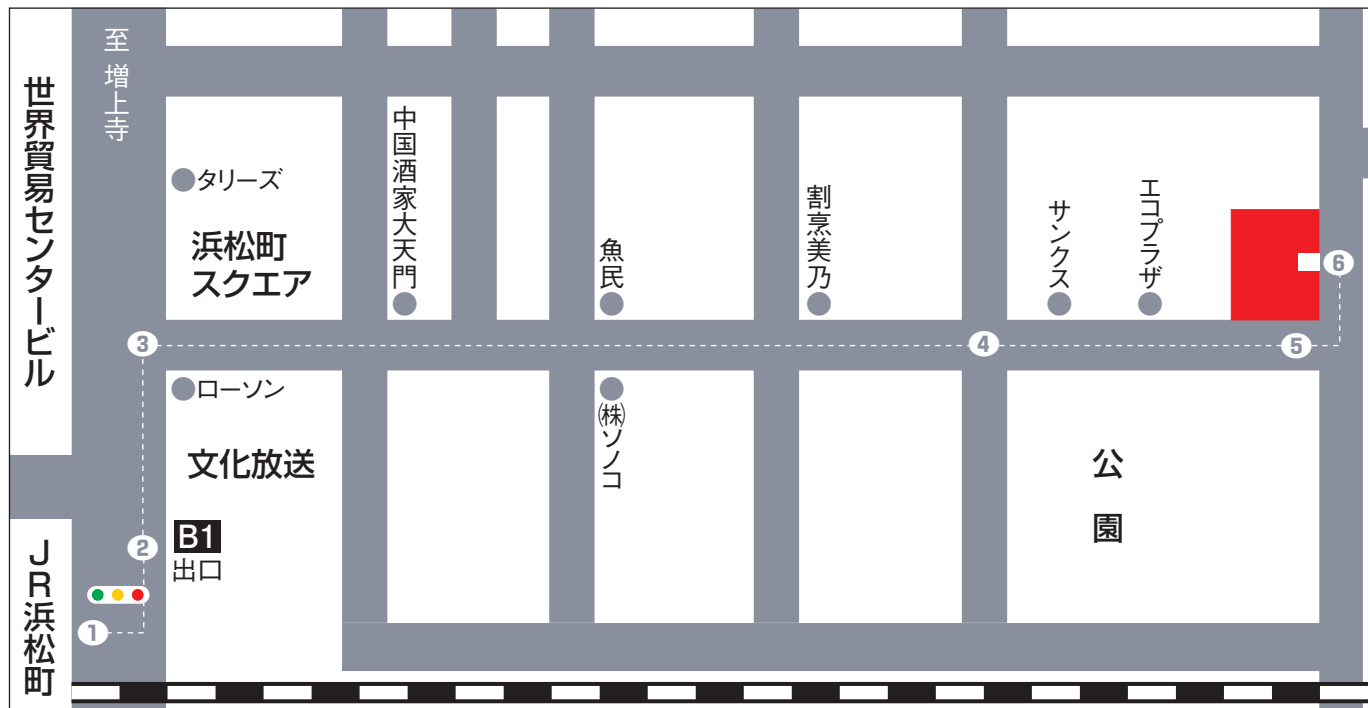

■ (株)イズ・アソシエイツへのご案内

[住所] ☎105-0013 東京都港区浜松町1-7-3 第一ビル5階

[TEL] 03(3433)5060 (代)

[FAX] 03(3433)5245

最寄り駅

JR 浜松町駅「北口」改札から徒歩約5分

地下鉄 都営大江戸線

都営浅草線 大門駅「B1」出口から徒歩約5分

道順1

JR浜松町駅を利用した場合

必ず北口改札から出てください。
正面の信号を渡り左折、歩道橋階段に沿って直進します。
(写真正面文化放送、左手前は地下鉄大門駅B1出口です)

道順2

地下鉄大門駅を利用した場合

B1出口から地上へ上がってください。
出てすぐに出口の裏側へ向きを変えて歩道橋階段に沿って直進。

道順3

歩道橋階段下(角にローソン)を右折し、直進してください。
(写真左側が浜松町スクエアです)

道順4

200mほど歩くと、正面左側のビル壁面に大きく「第一ビル」の青い文字が見えてきます。

道順5

ビルを通り過ぎ、正面赤いポストのあるT字路を左折します。

道順6

ビル沿いに歩いて左側が正面玄関です。こちらよりエレベータで5階へお越しください。
(ここまで徒歩約5分です)